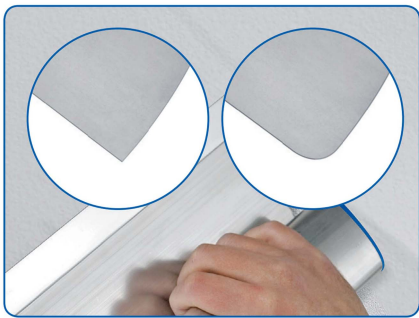

Шпатель со сменным лезвием шириной 1000 мм и толщиной 0,3мм, выполненным из высоколегированной нержавеющей стали.

Упакован в гофрированную упаковку с пластиковой защитой лезвия.

**Описание****Шпатель со сменными лезвиями для фасадных работ Storch 1000 мм (Flachenspachtel Flexogrip AluSTAR).**

Рабочая поверхность лезвия шириной 100 см выполнена из высоколегированной нержавеющей стали.

На рисунке слева Вы видите, что у шпателя могут быть установлены сменные лезвия двух размеров:

- с толщиной 0,5 мм с острыми краями для цементно-известковых составов с большей твердостью;
- и более тонкое лезвие с толщиной 0,3 мм с закругленными краями для мягких - финишных шпатлёвок (шпаклёвок).
- Сменные лезвия у шпателя имеют пластиковую защиту!