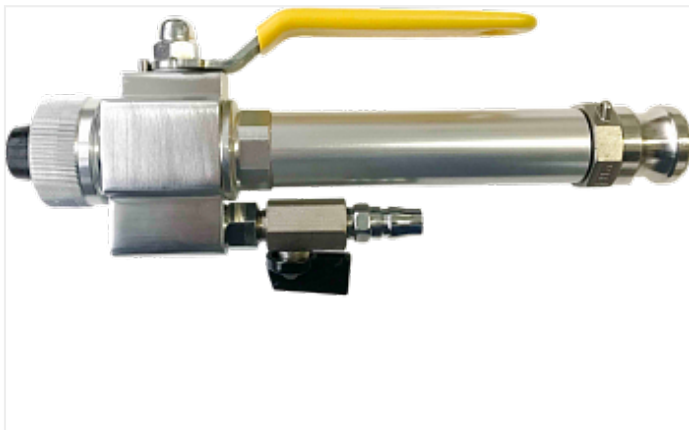

Коммерческое предложение от 20.04.24

**Растворный ствол ASPRO**Цена 1 шт. **20 160**
С НДС(20%), руб.**Характеристики**Артикул 101246
Модель Растворный ствол
ASPRO арт.101246**Комплектация****Описание****Доставка**