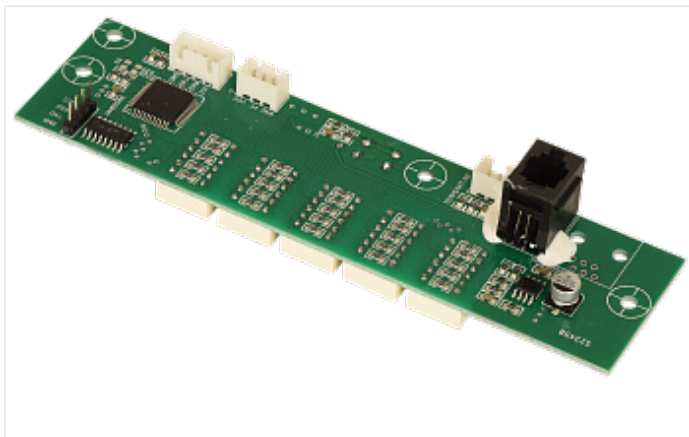

Коммерческое предложение от 30.04.24

**Плата дисплея AS-6000/7200
(цветная)**Цена 1 шт. **10 080**
С НДС(20%), руб.**Характеристики**Артикул 101151
Модель 101151**Комплектация****Описание****Доставка**