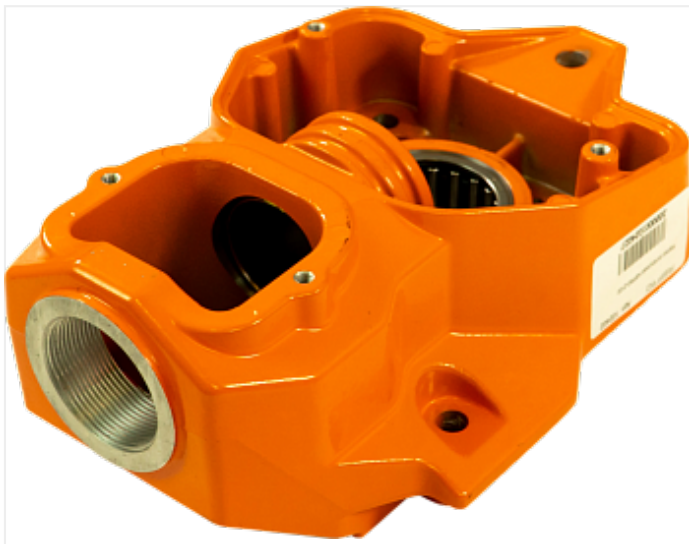

Коммерческое предложение от 02.05.24

**Корпус со втулкой
ASPRO-2100/2800 арт.102403**Цена 1 шт. **21 420**
С НДС(20%), руб.**Характеристики**Артикул 102403
Модель 102403**Комплектация****Описание**

Корпус со втулкой ASPRO-2100/2800